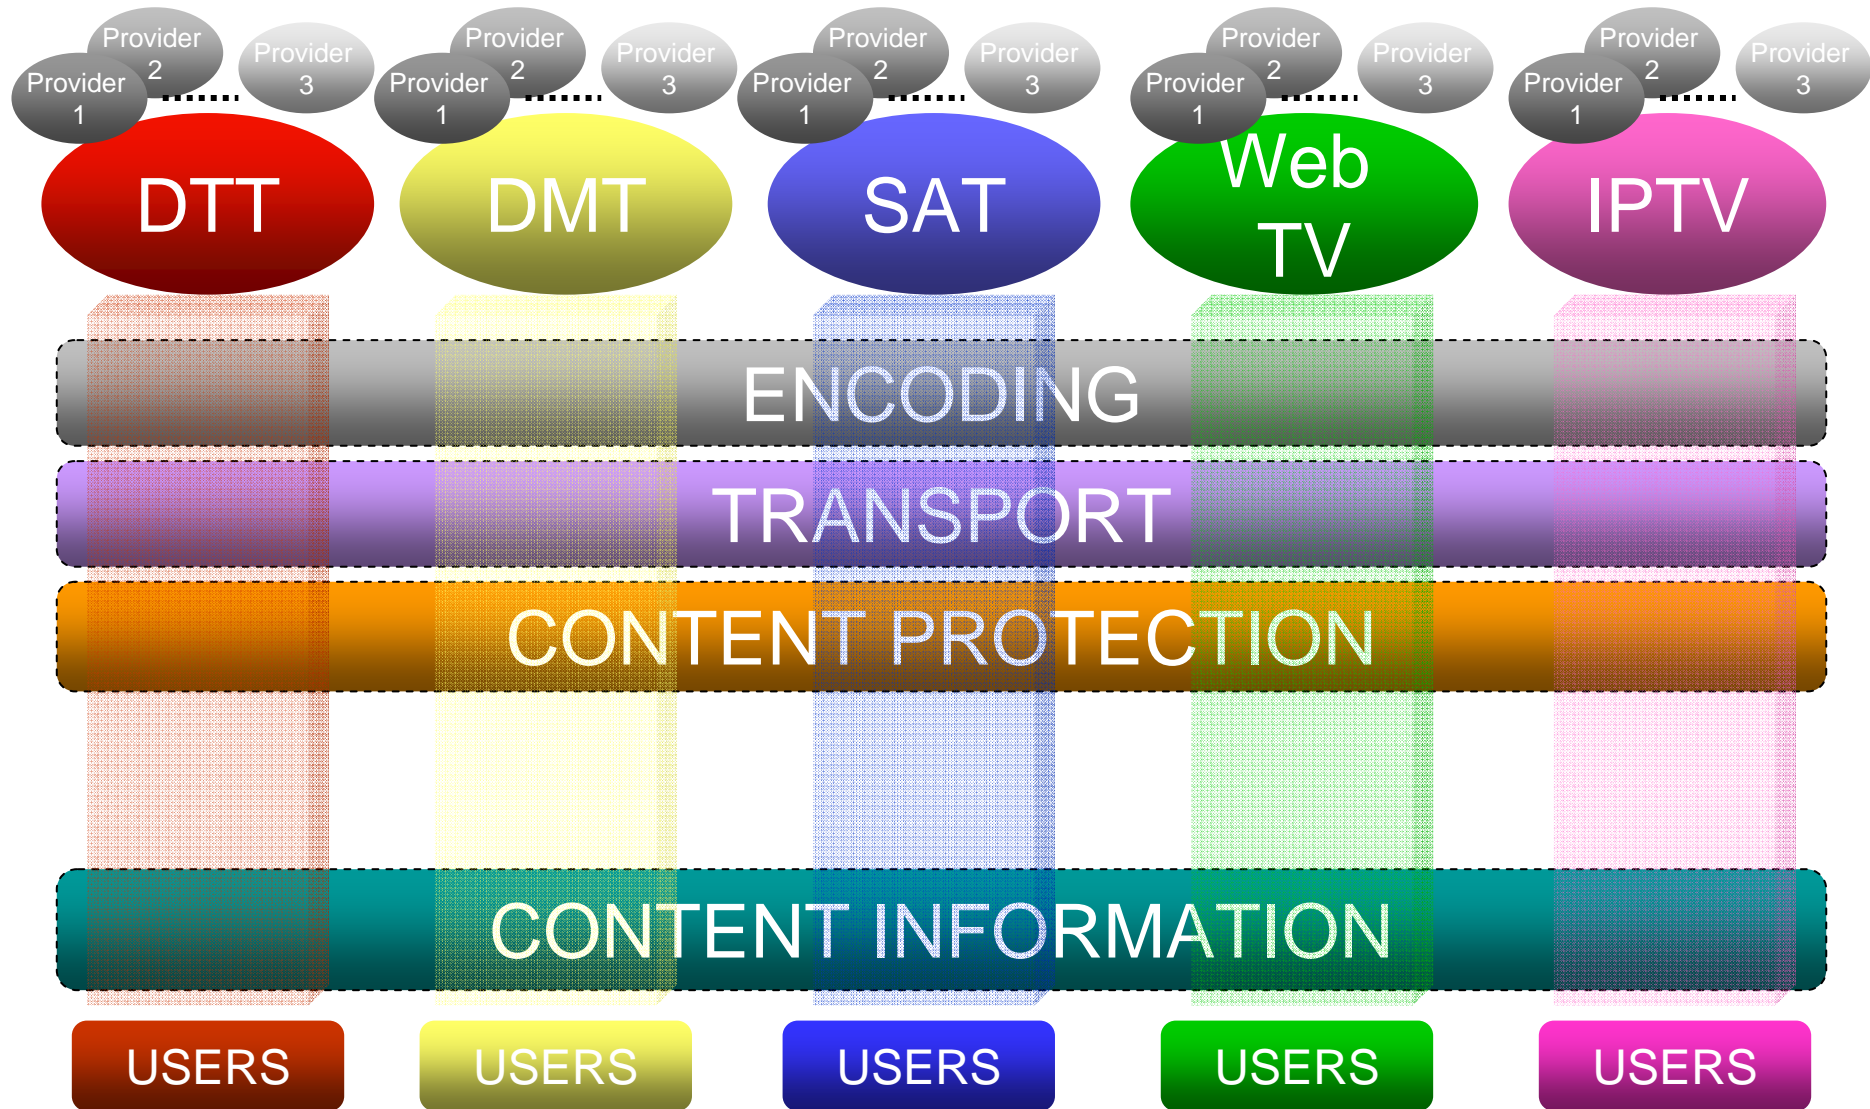

IPTV: standardizzazione e impatto sul mercato

Luca Pesando
Research&Trends

Il mercato attuale

Il mercato e l'evoluzione auspicata

IPTV/Digital Media distribution standardization ecosystem: a complexity champion

OIPTV Business Model

SLA = Service Level Agreement
UNI = User Network Interface

OIPTV: a more technical model

Sept 11, 2008

OIPTV specification Release 1

OIPTV specification Release 2