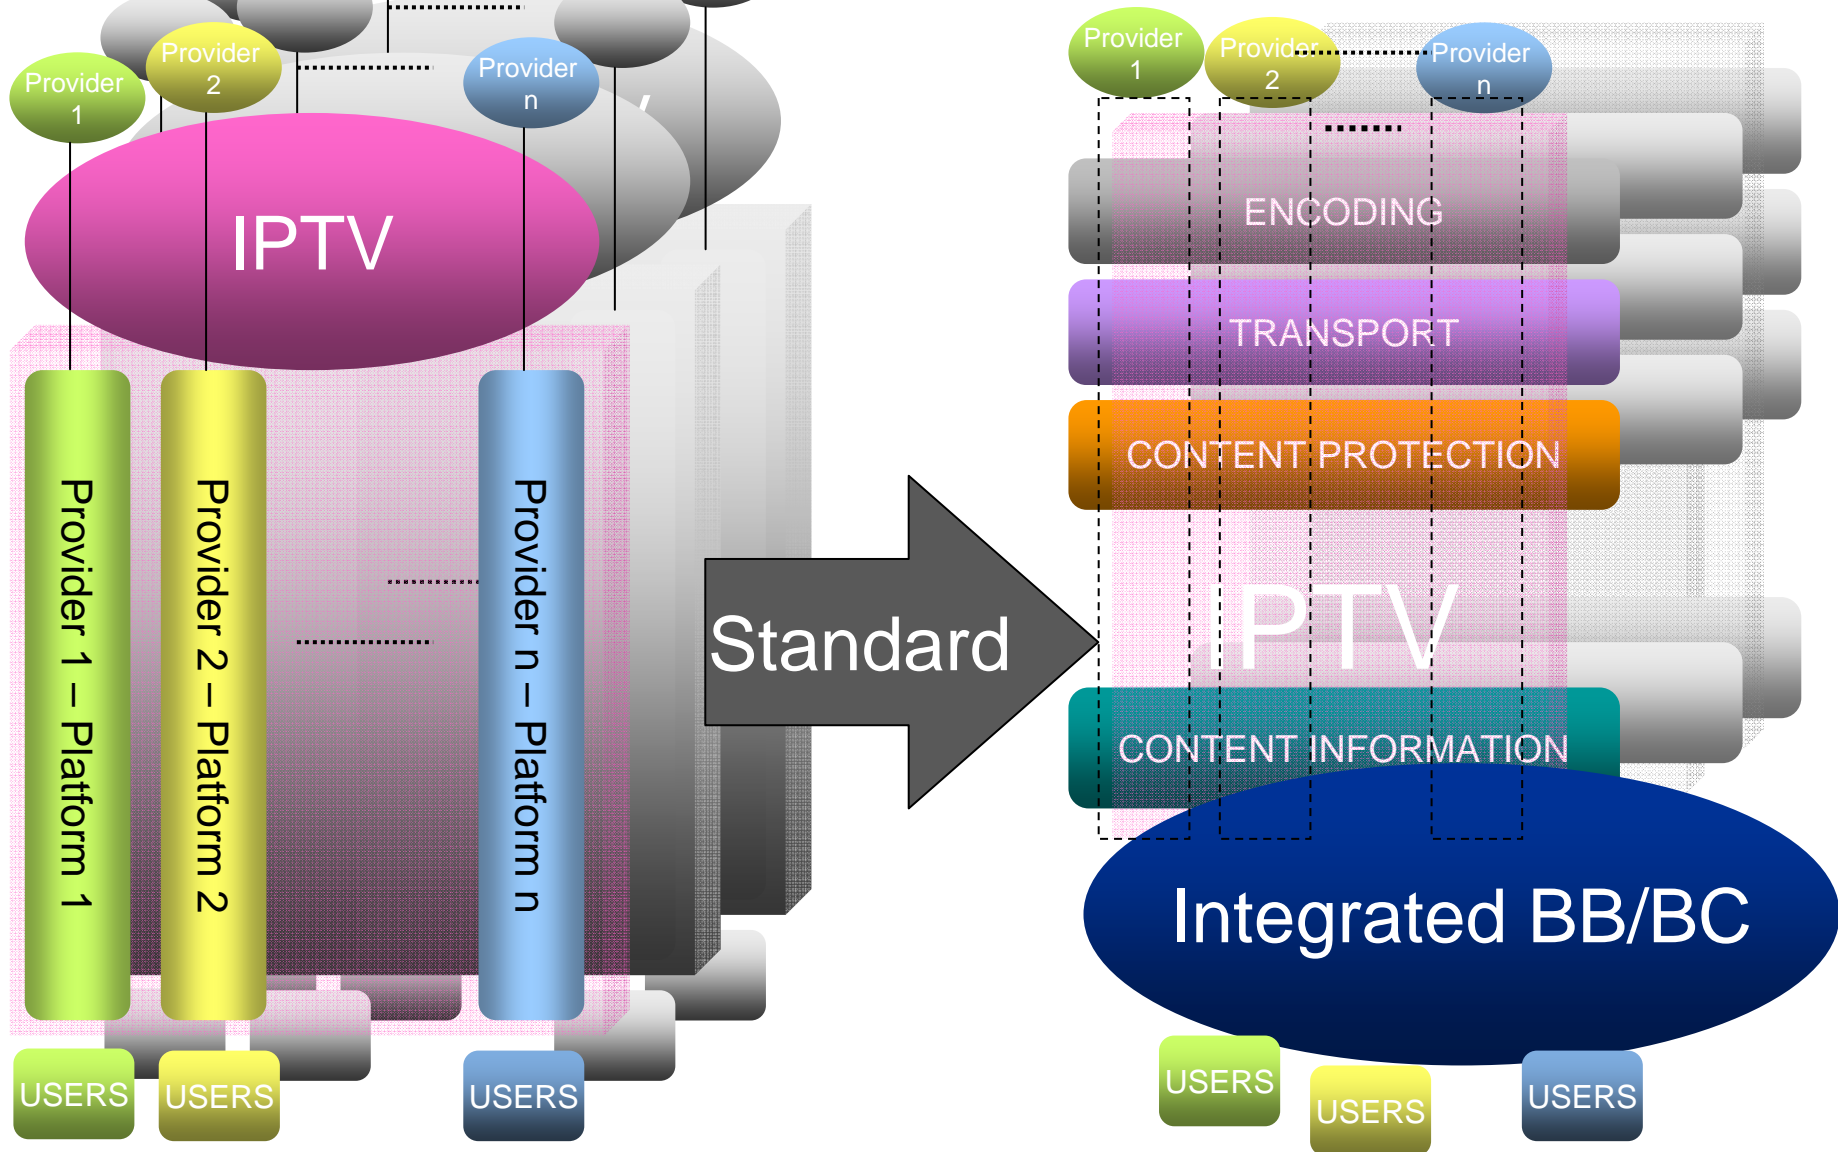

IPTV: standardizzazione e impatto sul mercato

Luca Pesando
Research&Trends

Il mercato attuale

Il mercato e l'evoluzione auspicata

IPTV/Digital Media distribution standardization ecosystem: a complexity champion

OIPTV Business Model

SLA = Service Level Agreement
UNI = User Network Interface

OIPTV: a more technical model

Sept 11, 2008

OIPTV specification Release 1

OIPTV specification Release 2